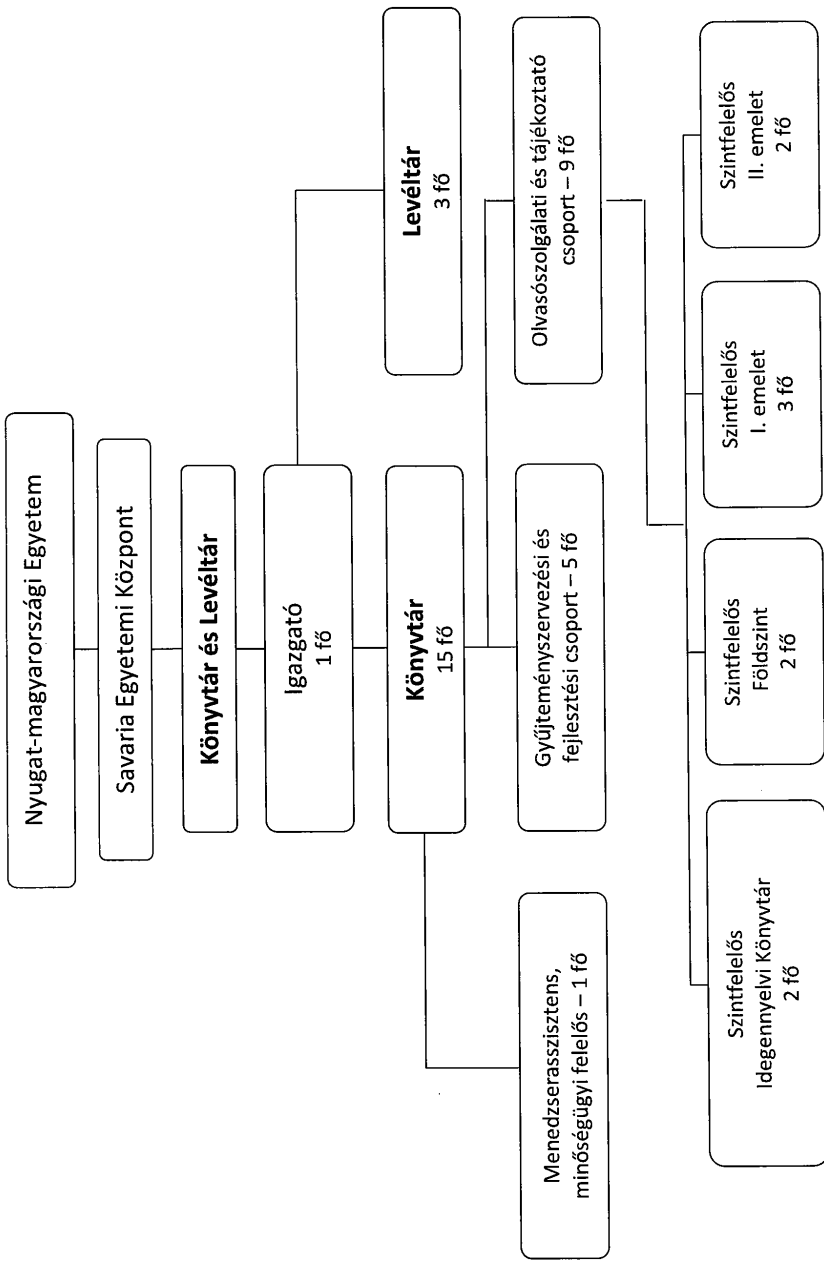

Nyugat-magyarországi Egyetem
Savaria Egyetemi Központ
Könyvtár és Levéltár

**SAVARIA EGYETEMI KÖZPONT KÖNYVTÁRA
ORGANOGRAM**

Szombathely
2013

**A NYUGAT-MAGYARORSZÁGI EGYETEM SAVARIA EGYETEMI KÖZPONT KÖNYVTÁR ÉS LEVÉLTÁR
SZERVEZETI FELÉPÍTÉSE**

A SAVARIA EGYETEMI KÖZPONT SZERVEZETI FELÉPÍTÉSE

A Nyugat-magyarországi Egyetem szervezeti felépítése

1. sz. melléklet

--- Szakmai irányító jogkör
 --- Munkáltatói jogkör