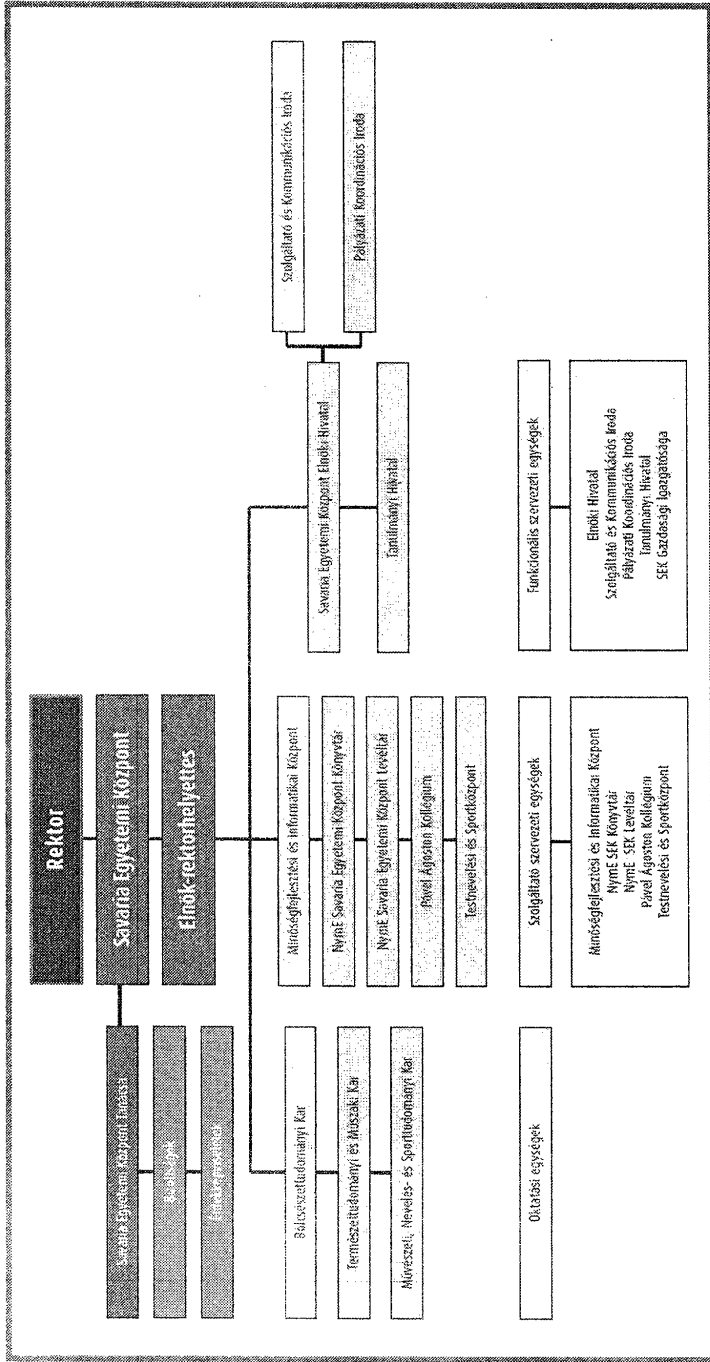

Nyugat-magyarországi Egyetem
Savaria Egyetemi Központ
Könyvtár és Levéltár

**SAVARIA EGYETEMI KÖZPONT KÖNYVTÁRA
ORGANOGRAM**

Szombathely
2013

**A NYUGAT-MAGYARORSZÁGI EGYETEM SAVARIA EGYETEMI KÖZPONT KÖNYVTÁR ÉS LEVÉLTÁR
SZERVEZETI FELÉPÍTÉSE**

A SAVARIA EGYETEMI KÖZPONT SZERVEZETI FELÉPÍTÉSE

A Nyugat-magyarországi Egyetem szervezeti felépítése

1. sz. melléklet

--- Szakmai irányító jogkör
 --- Munkáltatói jogkör